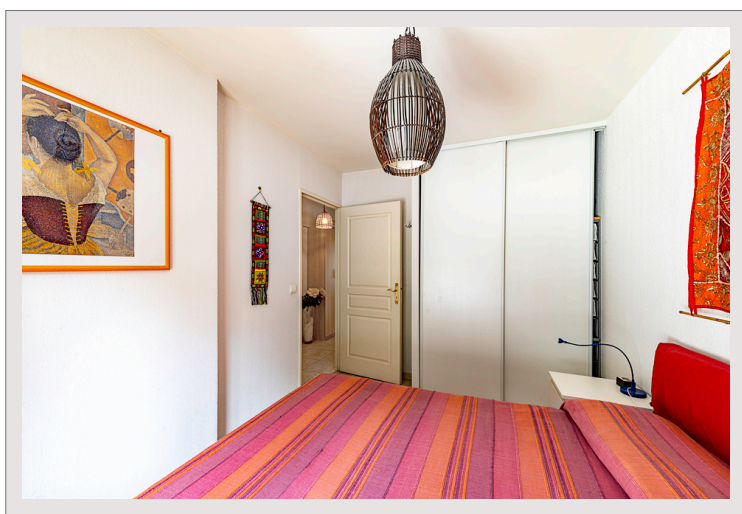

Consommations énergétiques

EXCLUSIVITE 2 PIECES DANS RESIDENCE RECENTE AVEC BOX