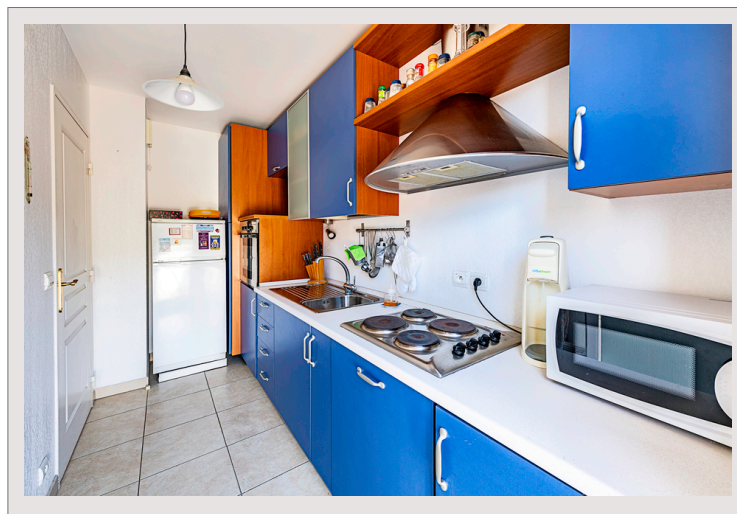

EXCLUSIVITE 2 PIECES DANS RESIDENCE RECENTE AVEC BOX