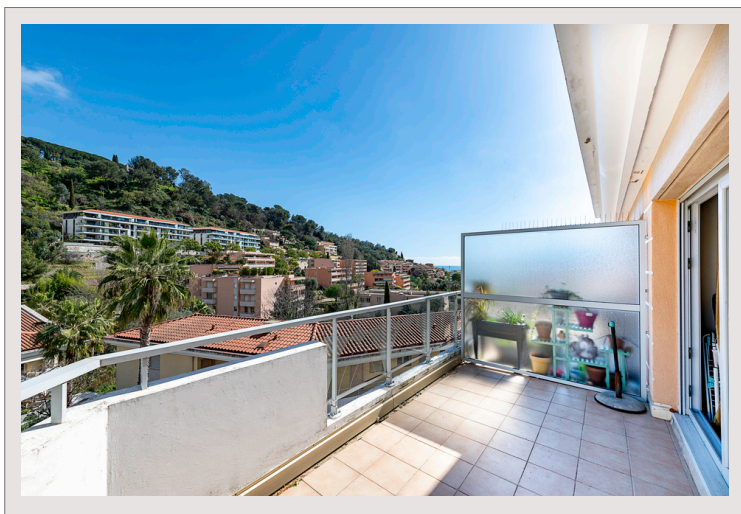

EXCLUSIVITE 2 PIECES DANS RESIDENCE RECENTE AVEC BOX